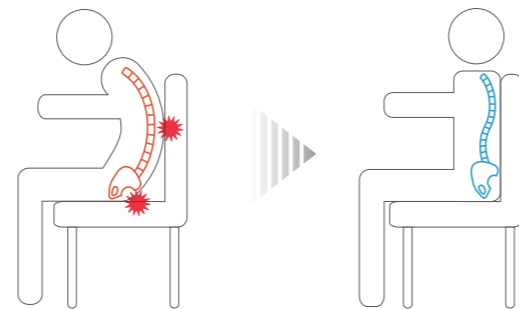

- ✓ 腰痛 -----> 体幹の歪み
- ✓ 肩凝り -----> 猫背・腕の重みによる負担
- ✓ ヒップラインのゆるみ -----> 骨盤の歪み・お尻の凝り
- ✓ 首の凝り、頭痛 -----> 首筋への負荷

空気のチカラ **2**つのポイント

POINT 1 「姿勢補助」

正しい姿勢をキープして美しい姿勢、プロポーションづくりをお手伝いします。

POINT 2 「体圧分散」

体圧を受けとめ分散させることで痛みや疲れの原因を軽減させます。

ウエストピロー

エアバッグがS字曲線をキープし、**体幹の歪み**を抑えます。

膨張時 製品サイズ
41W×28D×7H(cm)

アームレスト

腕の重みを支え、肩や首への負担を軽減。自然と背筋が伸びるので、美しい姿勢をキープします。

膨張時 製品サイズ
45W×31D×14H(cm)

シートクッション

薄型で体圧分散性あり!
お尻の凝り・痛みを軽減させます。