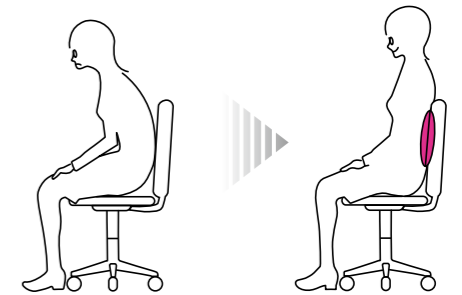

- ✓ 腰痛 -----> 体幹の歪み
- ✓ 肩凝り -----> 猫背・腕の重みによる負担
- ✓ ヒップラインのゆるみ -----> 骨盤の歪み・お尻の凝り
- ✓ 首の凝り、頭痛 -----> 首筋への負荷

空気のチカラ **2**つのポイント

POINT 1 「姿勢補助」

正しい姿勢をキープして美しい姿勢、プロポーションづくりをお手伝いします。

POINT 2 「体圧分散」

体圧を受けとめ分散させることで痛みや疲れの原因を軽減させます。

ウエストピロー

エアバッグがS字曲線をキープし、**体幹の歪み**を抑えます。

膨張時 製品サイズ
41W×28D×7H(cm)

アームレスト

腕の重みを支え、肩や首への負担を軽減。自然と背筋が伸びるので、美しい姿勢をキープします。

膨張時 製品サイズ
45W×31D×14H(cm)

シートクッション

薄型で体圧分散性あり!
お尻の凝り・痛みを軽減させます。