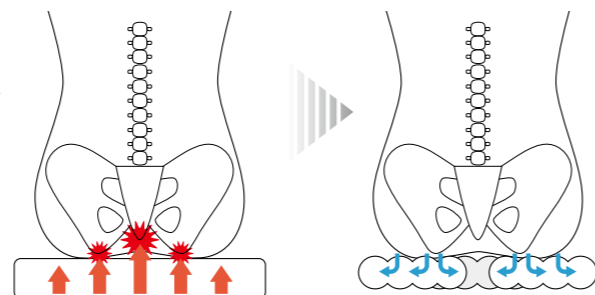

- ✓ 腰痛 -----> 体幹の歪み
- ✓ 肩凝り -----> 猫背・腕の重みによる負担
- ✓ ヒップラインのゆるみ -----> 骨盤の歪み・お尻の凝り
- ✓ 首の凝り、頭痛 -----> 首筋への負荷

空気のチカラ **2**つのポイント

POINT 1 「姿勢補助」

正しい姿勢をキープして美しい姿勢、プロポーションづくりをお手伝いします。

POINT 2 「体圧分散」

体圧を受けとめ分散させることで痛みや疲れの原因を軽減させます。

ウエストピロー

エアバッグがS字曲線をキープし、**体幹の歪み**を抑えます。

膨張時 製品サイズ
41W×28D×7H(cm)

アームレスト

腕の重みを支え、肩や首への負担を軽減。自然と背筋が伸びるので、美しい姿勢をキープします。

膨張時 製品サイズ
45W×31D×14H(cm)

シートクッション

薄型で体圧分散性あり!
お尻の凝り・痛みを軽減させます。

膨張時 製品サイズ
43W×35D×3H(cm)

リボン型ネックピロー

左右のエアバッグが首の傾きを抑え、**首筋への負荷**を軽減。

膨張時 製品サイズ
34W×32D×8H(cm)