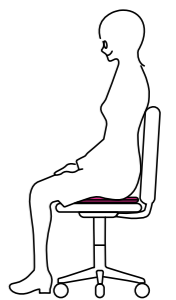

- ✓ 腰痛 -----> 体幹の歪み
- ✓ 肩凝り -----> 猫背・腕の重みによる負担
- ✓ ヒップラインのゆるみ -----> 骨盤の歪み・お尻の凝り
- ✓ 首の凝り、頭痛 -----> 首筋への負荷

空気のチカラ **2**つのポイント

POINT 1 「姿勢補助」

正しい姿勢をキープして美しい姿勢、プロポーションづくりをお手伝いします。

POINT 2 「体圧分散」

体圧を受けとめ分散させることで痛みや疲れの原因を軽減させます。

ウエストピロー

エアバッグがS字曲線をキープし、**体幹の歪み**を抑えます。

膨張時 製品サイズ
41W×28D×7H(cm)

アームレスト

腕の重みを支え、肩や首への負担を軽減。自然と背筋が伸びるので、美しい姿勢をキープします。

膨張時 製品サイズ
45W×31D×14H(cm)

シートクッション

薄型で体圧分散性あり!
お尻の凝り・痛みを軽減させます。

膨張時 製品サイズ
43W×35D×3H(cm)

リボン型ネックピロー

左右のエアバッグが首の傾きを抑え、**首筋への負荷**を軽減。

膨張時 製品サイズ
34W×32D×8H(cm)